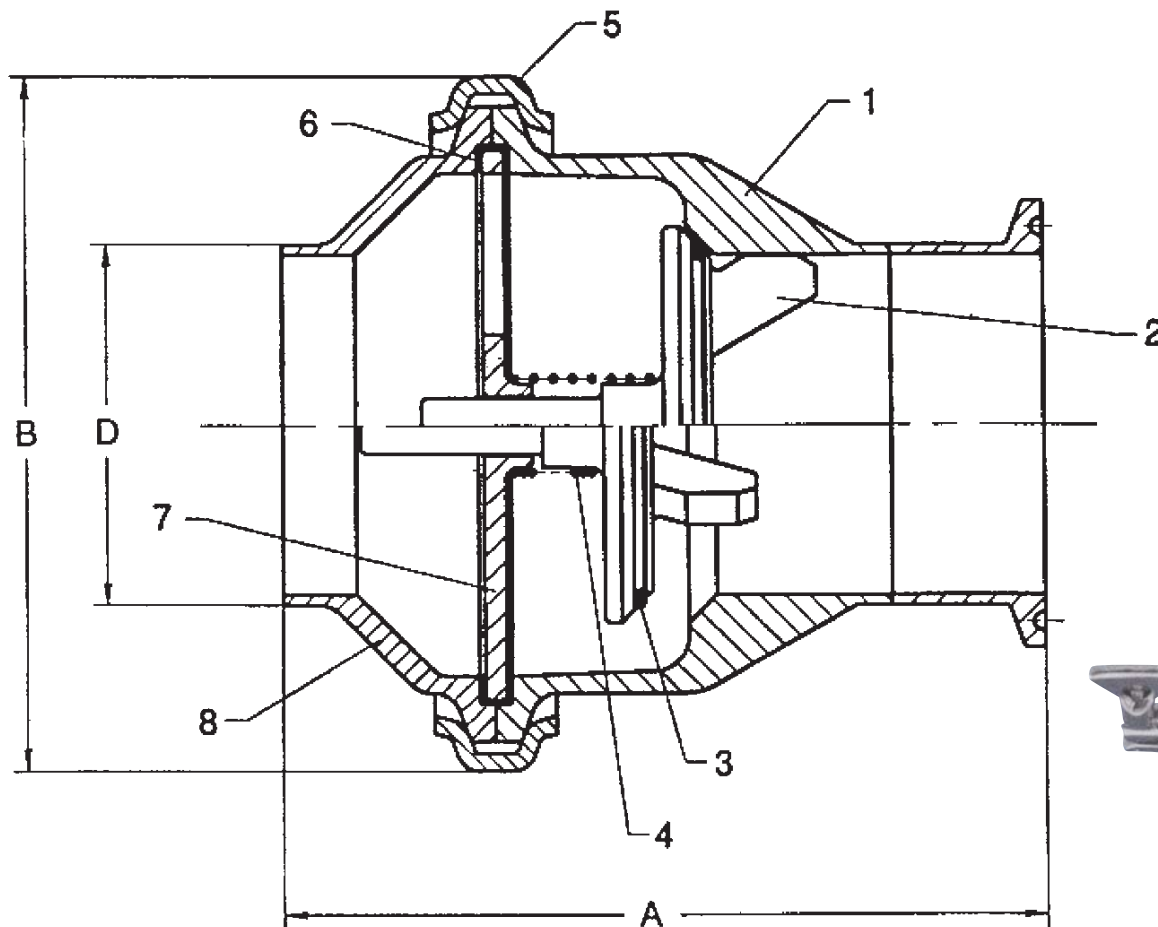

\*Standard EPDM

**APV VPN II-DIN Valve**

	NW25	NW40	NW50	NW65	NW80	NW100
D mm	28	41	54	70	85	104
A mm	71,25	80,25	87,5	100,75	131,25	141
B mm	72,5	86	100	129	160	156

Item	Qty	Description	Part Number					
-	-	Valve Complete	194024	194025	194026	194027	194028	194029
1	1	Valve Body	268135	268136	268137	268138	268139	268406
2	1	Valve Flap	194044	194045	188272	188273	188274	188275
3*	1	O-Ring	EPDM 772149	772235	772236	772239	772150	772151
			Viton 772152	772253	772254	772257	772153	772154
			Nitrile 772155	772244	772245	772248	772156	772157
4	1	Spring	254905	254905	254690	254690	254715	255195
5	1	Clamp	169847	169848	169849	169850	175705	175705
6	1	Gasket	EPDM 771167	771167	771168	771170	771171	771170
			Viton 772229	772229	772230	772231	772232	772231
			Nitrile 770563	770563	770564	770566	770567	770566
7	1	Guide Disc	254846	254847	254848	254849	254850	256058
8	1	Cover	254871	254872	254873	254874	254875	256001

\*Standard EPDM

**APV VPN II-3A Valve**

	<b>Ø25</b>	<b>Ø38</b>	<b>Ø51</b>	<b>Ø63,5</b>	<b>Ø76</b>	<b>Ø101,6</b>
<b>D mm</b>	25,4	38,1	50,8	64,1	76,7	102,5
<b>A mm</b>	92,75	101,75	109	122,25	152,75	162,5
<b>B mm</b>	72,5	86	100	129	160	156