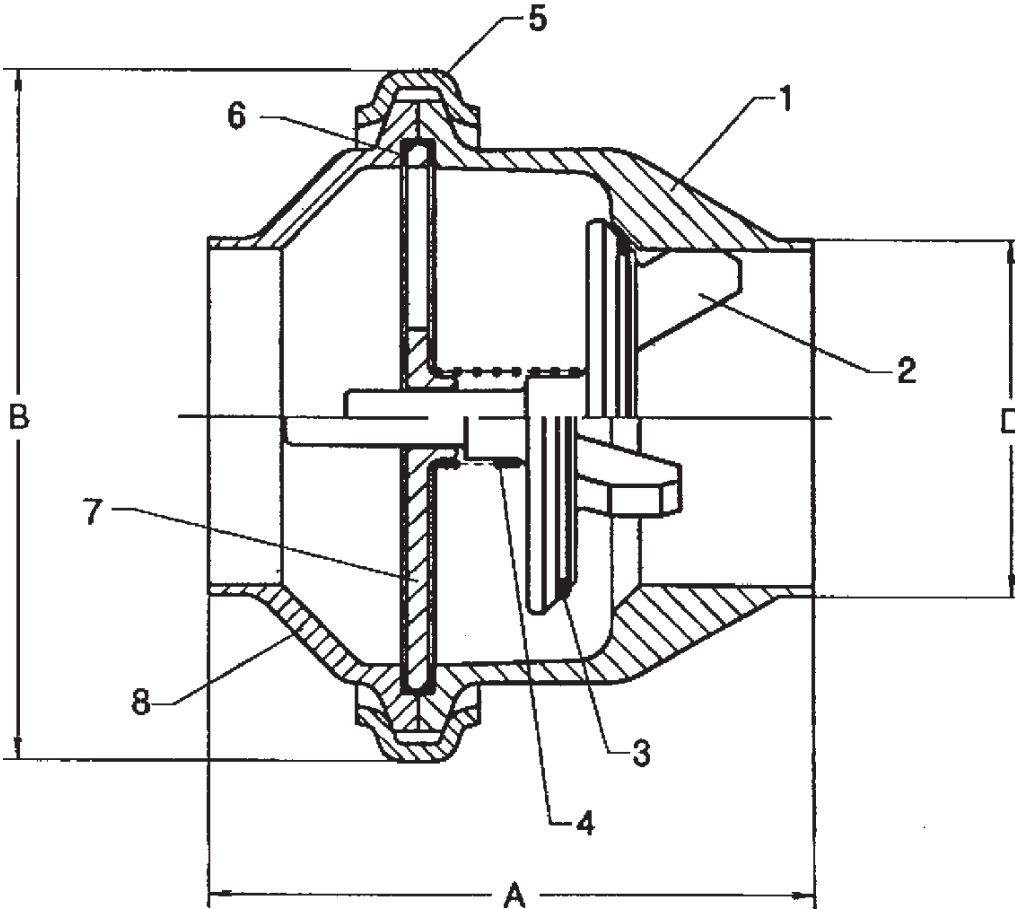

## VPN II-ISO Valve

			Ø25	Ø38	Ø51	Ø63,5	Ø76	Ø101,6
D mm			25,4	38,6	51,6	64,1	76,7	102,5
A mm			71,25	80,25	87,5	100,75	131,25	141
B mm			72,5	86	100	129	160	156
Item	Qty	Description	Part Number					
-	-	Valve Complete	187800	187801	187802	187803	187804	187805
1	1	Valve Body	260360	260361	268240	268241	260364	267407
2	1	Valve Flap	194042	194043	188268	188269	188270	188271
3*	1	O-Ring	EPDM 772233	772234	772236	772238	772240	772241
			Viton 772251	772252	772254	772256	772258	772259
			Nitrile 772242	772243	772245	772247	772249	772250
4	1	Spring	254905	254905	254690	254690	254715	255195
5	1	Clamp	169847	169848	169849	169850	175705	175705
6	1	Gasket	EPDM 771167	771167	771168	771170	771171	771170
			Viton 772229	772229	772230	772231	772232	772231
			Nitrile 770563	770563	770564	770566	770567	770566
7	1	Guide Disc	254846	254847	254848	254849	254850	256058
8	1	Cover	254912	254833	254835	254837	254839	254161

\*Standard EPDM

**APV VPN II-DIN Valve**

	NW25	NW40	NW50	NW65	NW80	NW100
D mm	28	41	54	70	85	104
A mm	71,25	80,25	87,5	100,75	131,25	141
B mm	72,5	86	100	129	160	156

Item	Qty	Description	Part Number					
-	-	Valve Complete	194024	194025	194026	194027	194028	194029
1	1	Valve Body	268135	268136	268137	268138	268139	268406
2	1	Valve Flap	194044	194045	188272	188273	188274	188275
3*	1	O-Ring	EPDM 772149	772235	772236	772239	772150	772151
			Viton 772152	772253	772254	772257	772153	772154
			Nitrile 772155	772244	772245	772248	772156	772157
4	1	Spring	254905	254905	254690	254690	254715	255195
5	1	Clamp	169847	169848	169849	169850	175705	175705
6	1	Gasket	EPDM 771167	771167	771168	771170	771171	771170
			Viton 772229	772229	772230	772231	772232	772231
			Nitrile 770563	770563	770564	770566	770567	770566
7	1	Guide Disc	254846	254847	254848	254849	254850	256058
8	1	Cover	254871	254872	254873	254874	254875	256001