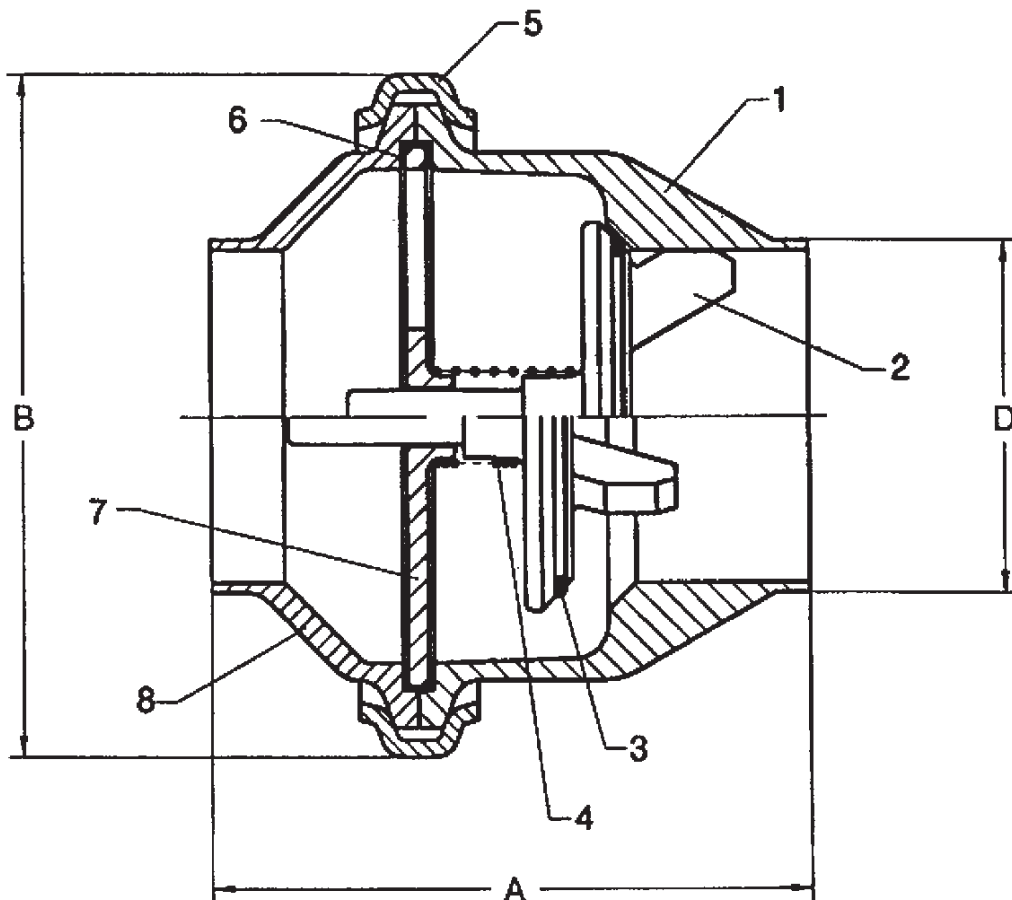

## VPN II-ISO Valve

			Ø25	Ø38	Ø51	Ø63,5	Ø76	Ø101,6
D mm			25,4	38,6	51,6	64,1	76,7	102,5
A mm			71,25	80,25	87,5	100,75	131,25	141
B mm			72,5	86	100	129	160	156
Item	Qty	Description	Part Number					
-	-	Valve Complete	187800	187801	187802	187803	187804	187805
1	1	Valve Body	260360	260361	268240	268241	260364	267407
2	1	Valve Flap	194042	194043	188268	188269	188270	188271
3*	1	O-Ring	EPDM 772233	772234	772236	772238	772240	772241
			Viton 772251	772252	772254	772256	772258	772259
			Nitrile 772242	772243	772245	772247	772249	772250
4	1	Spring	254905	254905	254690	254690	254715	255195
5	1	Clamp	169847	169848	169849	169850	175705	175705
6	1	Gasket	EPDM 771167	771167	771168	771170	771171	771170
			Viton 772229	772229	772230	772231	772232	772231
			Nitrile 770563	770563	770564	770566	770567	770566
7	1	Guide Disc	254846	254847	254848	254849	254850	256058
8	1	Cover	254912	254833	254835	254837	254839	254161

\*Standard EPDM

**APV VPN II-DIN Valve**

	NW25	NW40	NW50	NW65	NW80	NW100
D mm	28	41	54	70	85	104
A mm	71,25	80,25	87,5	100,75	131,25	141
B mm	72,5	86	100	129	160	156

Item	Qty	Description	Part Number					
-	-	Valve Complete	194024	194025	194026	194027	194028	194029
1	1	Valve Body	268135	268136	268137	268138	268139	268406
2	1	Valve Flap	194044	194045	188272	188273	188274	188275
3*	1	O-Ring	EPDM 772149	772235	772236	772239	772150	772151
			Viton 772152	772253	772254	772257	772153	772154
			Nitrile 772155	772244	772245	772248	772156	772157
4	1	Spring	254905	254905	254690	254690	254715	255195
5	1	Clamp	169847	169848	169849	169850	175705	175705
6	1	Gasket	EPDM 771167	771167	771168	771170	771171	771170
			Viton 772229	772229	772230	772231	772232	772231
			Nitrile 770563	770563	770564	770566	770567	770566
7	1	Guide Disc	254846	254847	254848	254849	254850	256058
8	1	Cover	254871	254872	254873	254874	254875	256001